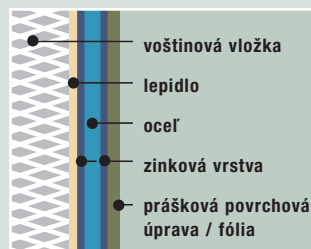

Dverné krídlo:

odolné a ľahko udržiavateľné
Dvojitenné, 40 mm hrubé, 3-stranný hrubý falc, pozinkovaný oceleový plech (0,6 mm). S vysokohodnotnou práškovou alebo fóliovou povrchovou úpravou. Vysoko stabilné vďaka voštinovej vložke celoplošne zlepené s oceleovým plechom.

Dvere ZK sa nedeformujú

Výkyvy teplôt a vzdušná vlhkosť neovplyvujú na dvere podľa testovanej klimatickej triedy III a triedy náročnosti S. (Certifikované podľa RAL – RG 426.)

Zatvárajú sa ľahko a potichu

Zadlabací záмок podľa DIN 18251, trieda 3, vrátane pre profilový cylinder (rozteč 55 mm). S plastovou západkou a oceleovou zástrčkou, dózická zámková vložka a kľúč. Na požiadanie aj s profilovým cylindrom.