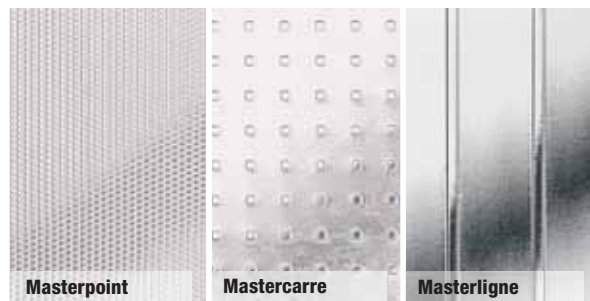

Vždy v hrsti

Sériovo so sadou kľučiek s oválnymi madlami z čierneho plastu pre profilový cylinder a dőzický kľúč.